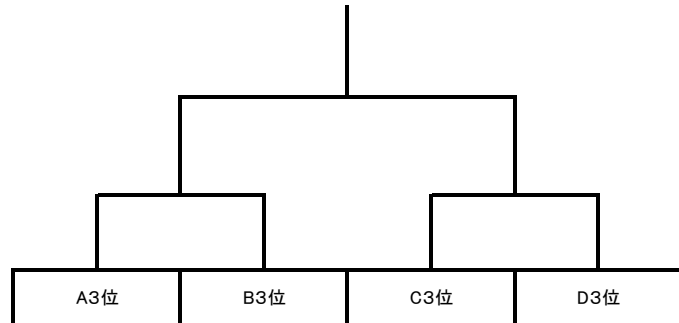

▼順位トーナメント▼

1位トーナメント

2位トーナメント

3位トーナメント

【大会スケジュール】

	8:45~	入場開始								
	9:15~	コート利用可能&ウォーミングアップ								
		Aコート※駐車場側			Bコート※中央側			Cコート※山側		
		▼予選リーグ▼								
①	10:00~	A	豊田AFC vs デラサル	オリベ	B	ISS vs Nagoya.SS	ENFINI	FM①	VS	相互
②	10:35~	C	DREAM愛知 vs オリベ	デラサル	D	ENFINI vs 米原JFC	Nagoya.SS	FM②	アンテロープ VS ISS	相互
③	11:10~	A	豊田AFC vs スフォンダーレ	DREAM愛知	B	ISS vs 符津	米原JFC	FM③	DREAM愛知 VS	相互
④	11:45~	C	アンテロープ塩尻 vs オリベ	豊田AFC	D	ENFINI vs 西宮シティ	ISS	FM④	米原JFC VS	相互
⑤	12:20~	A	デラサル vs スフォンダーレ	アンテロープ	B	Nagoya.SS vs 符津	西宮シティ	FM⑤	ISS VS 豊田AFC	相互
⑥	12:55~	C	DREAM愛知 vs アンテロープ塩尻	スフォンダーレ	D	米原JFC vs 西宮シティ	符津	FM⑥	ENFINI VS	相互
		▼順位トーナメント▼								
⑦	13:40~	1位T①	A1位 vs B1位	C2位	1位T②	C1位 vs D1位	A3位	2位T①	A2位 vs B2位	C3位
⑧	14:15~	2位T②	C2位 VS D2位	A2位	3位T①	A3位 vs B3位	D1位	3位T②	C3位 vs D3位	B2位
⑨	14:50~	1位T 決勝	1位T①勝 vs 1位T②勝	B3位	1位T 3位決定戦	1位T①負 vs 1位T②負	C3位	FM⑦	VS	相互
⑩	15:25~	2位T 5位決定戦	2位T①勝 vs 2位T②勝	A1位	2位T 7位決定戦	2位T①負 VS 2位T②負	B1位	3位T 9位決定戦	3位T①勝 vs 3位T②勝	C1位
⑪	16:00~	3位T 11位決定戦	3位T①負 vs 3位T②負	D2位	FM⑧	デラサル VS	相互	FM⑨	VS	相互
⑫	16:35~	FM⑩	VS	相互	FM⑪	VS	相互	片付けorTM		
	17:00~	片付け・撤収								
	18:30~	完全撤収								