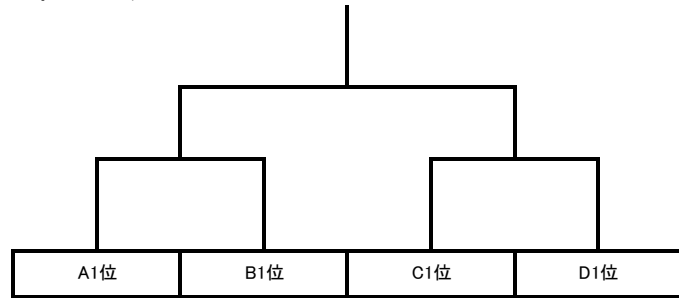

【組合せ】

▼予選リーグ▼

A組	A 豊田AFC	B デラサル	C スフオンダーレ
A 豊田AFC			
B デラサル			
C スフオンダーレ			

B組	D ISS	E Nagoya.SS	F 符津
D ISS			
E Nagoya.SS			
F 符津			

C組	G オリベ	H DREAM愛知	I アンテロープ
G オリベ			
H DREAM愛知			
I アンテロープ塩尻			

D組	J ENFINI	K 米原JFC	L 西宮シティ
J ENFINI			
K 米原JFC			
L 西宮シティ			

▼順位トーナメント▼

1位トーナメント