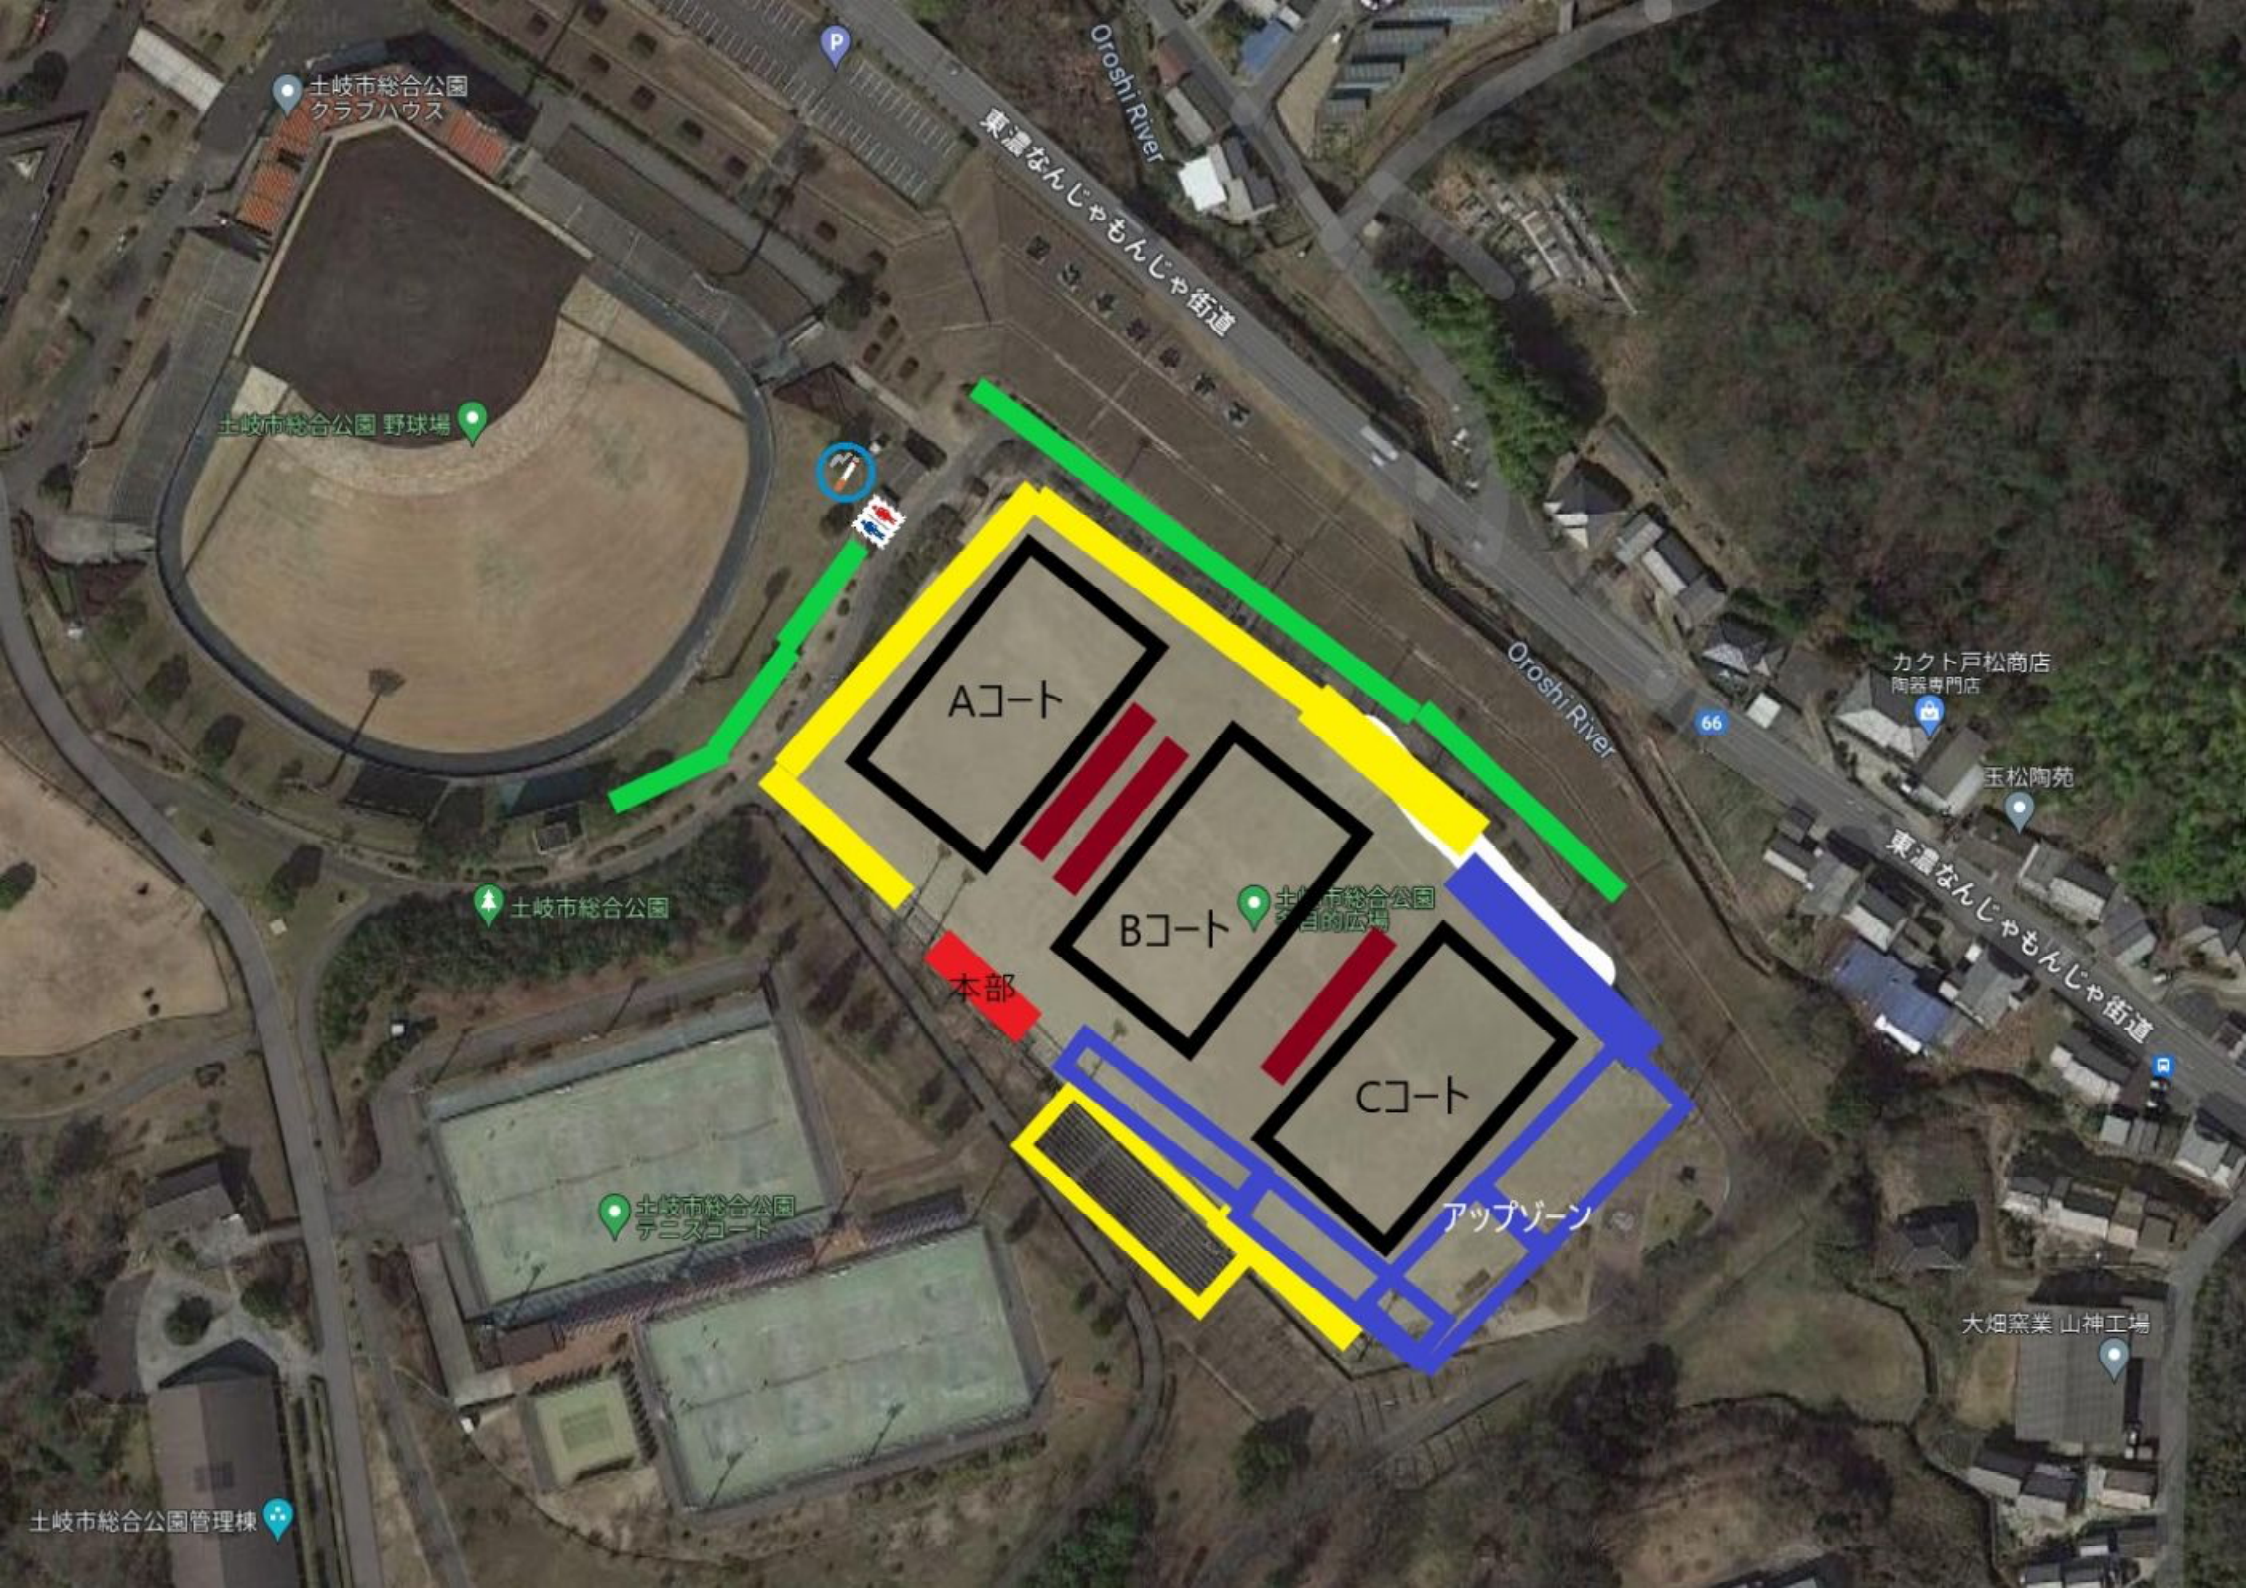

土岐市総合公園
クラブハウス

土岐市総合公園 野球場

土岐市総合公園

土岐市総合公園
テニスコート

Aコート

Bコート

Cコート

本部

アップゾーン

カクト戸松商店
陶器専門店

玉松陶苑

大畑窯業 山神工場