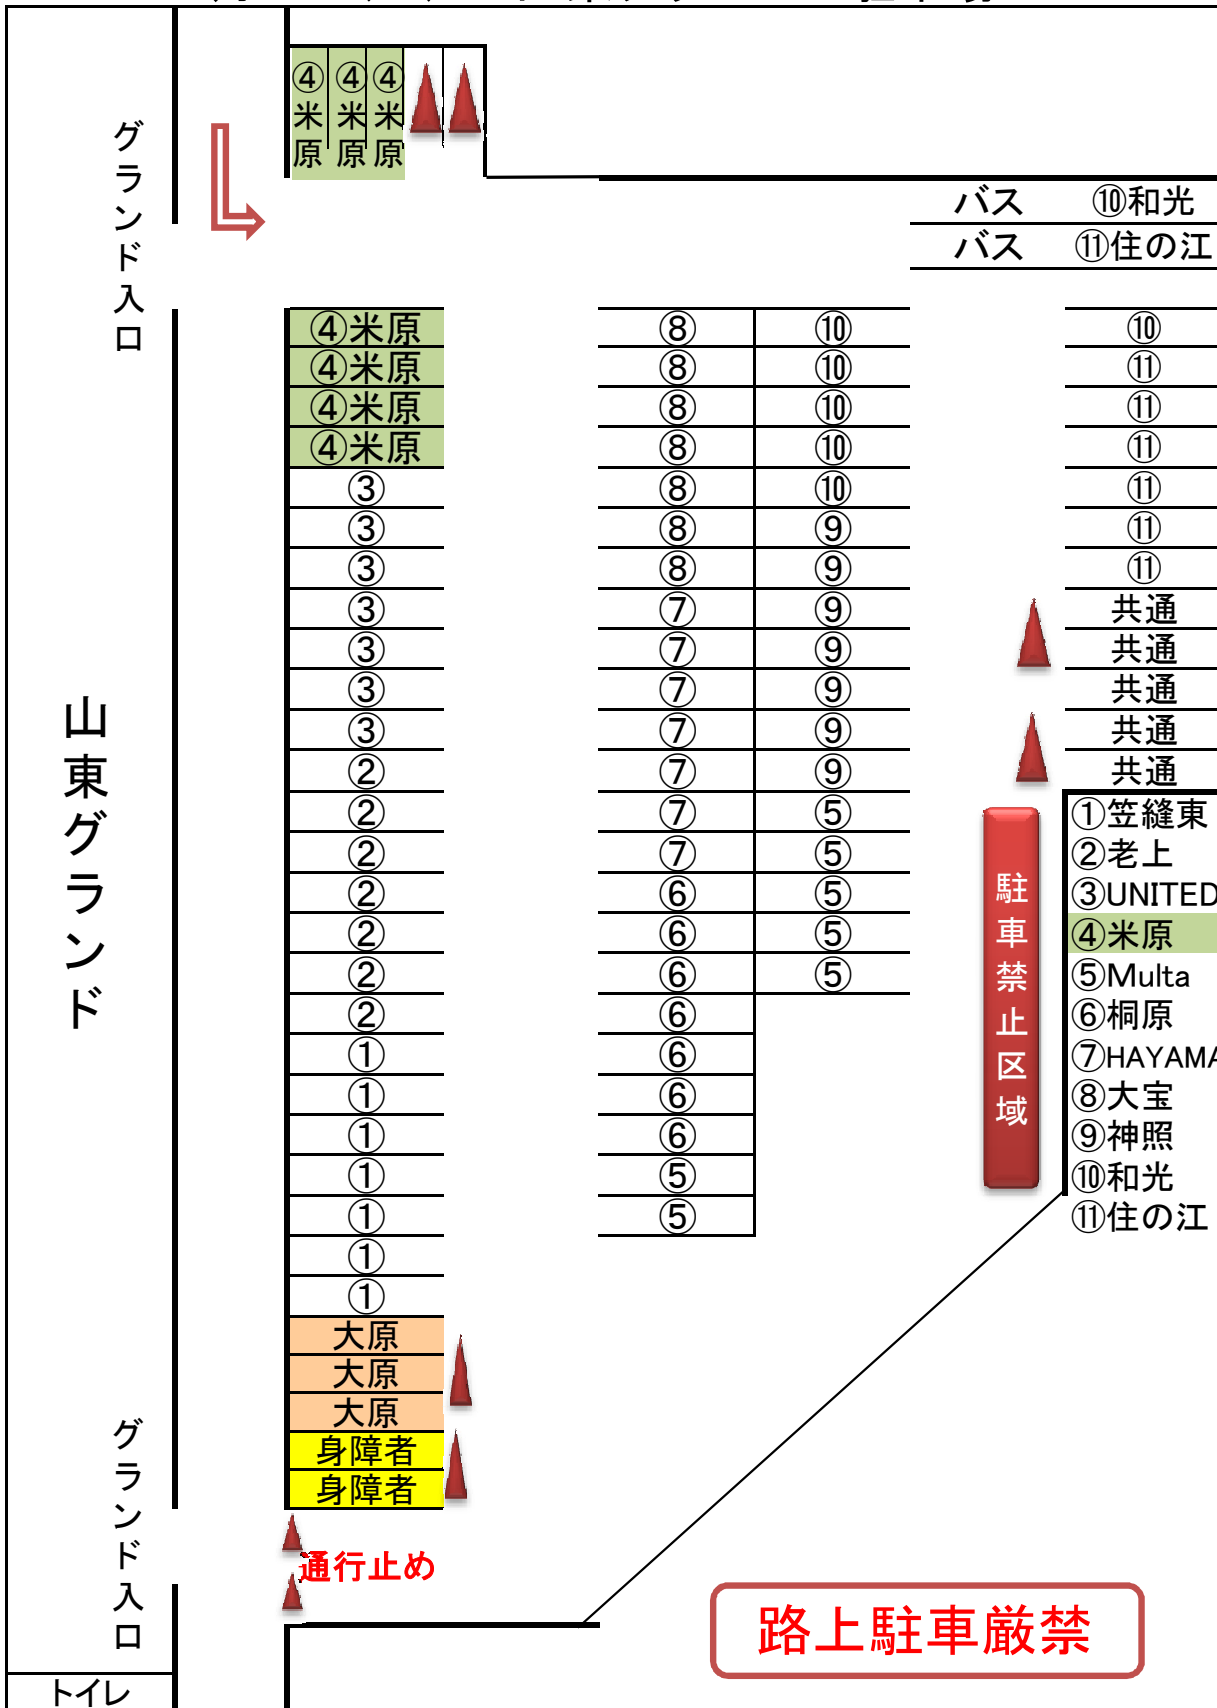

3月24日(日) 山東グランド 駐車場

*駐車スペースに限りがありますので、申し訳ありませんが各チーム5台までとさせていただきます。
*駐車券を車の見えるところに置いてください。

第28回GP少年カッパ-大会
馬注車券

①米原JFC

注意事項

- ①ダッシュボード等見える所に置いて下さい。
- ②駐車券の無い車両は駐車できません。

第28回G.P少年カッパ大会
馬注車券

②米原JFC

注意事項

- ①ダッシュボード等見える所に置いて下さい。
- ②駐車券の無い車両は駐車できません。

第28回G.P少年サッカー大会
駐車券

③米原JFC

注意事項

- ①ダッシュボード等見える所に置いて下さい。
- ②駐車券の無い車両は駐車できません。

第28回G.P少年カッパ大会
馬車券

④米原JFC

注意事項

- ①ダッシュボード等見える所に置いて下さい。
- ②駐車券の無い車両は駐車できません。

第28回GP少年サッカー大会
駐車券

5米原JFC

注意事項

- ①ダッシュボード等見える所に置いて下さい。
- ②駐車券の無い車両は駐車できません。

第28回GP少年サッカー大会
駐車券

⑥米原JFC

注意事項

- ①ダッシュボード等見える所に置いて下さい。
- ②駐車券の無い車両は駐車できません。

第28回G.P少年サッカー大会
駐車券

⑦米原JFC

注意事項

- ①ダッシュボード等見える所に置いて下さい。
- ②駐車券の無い車両は駐車できません。