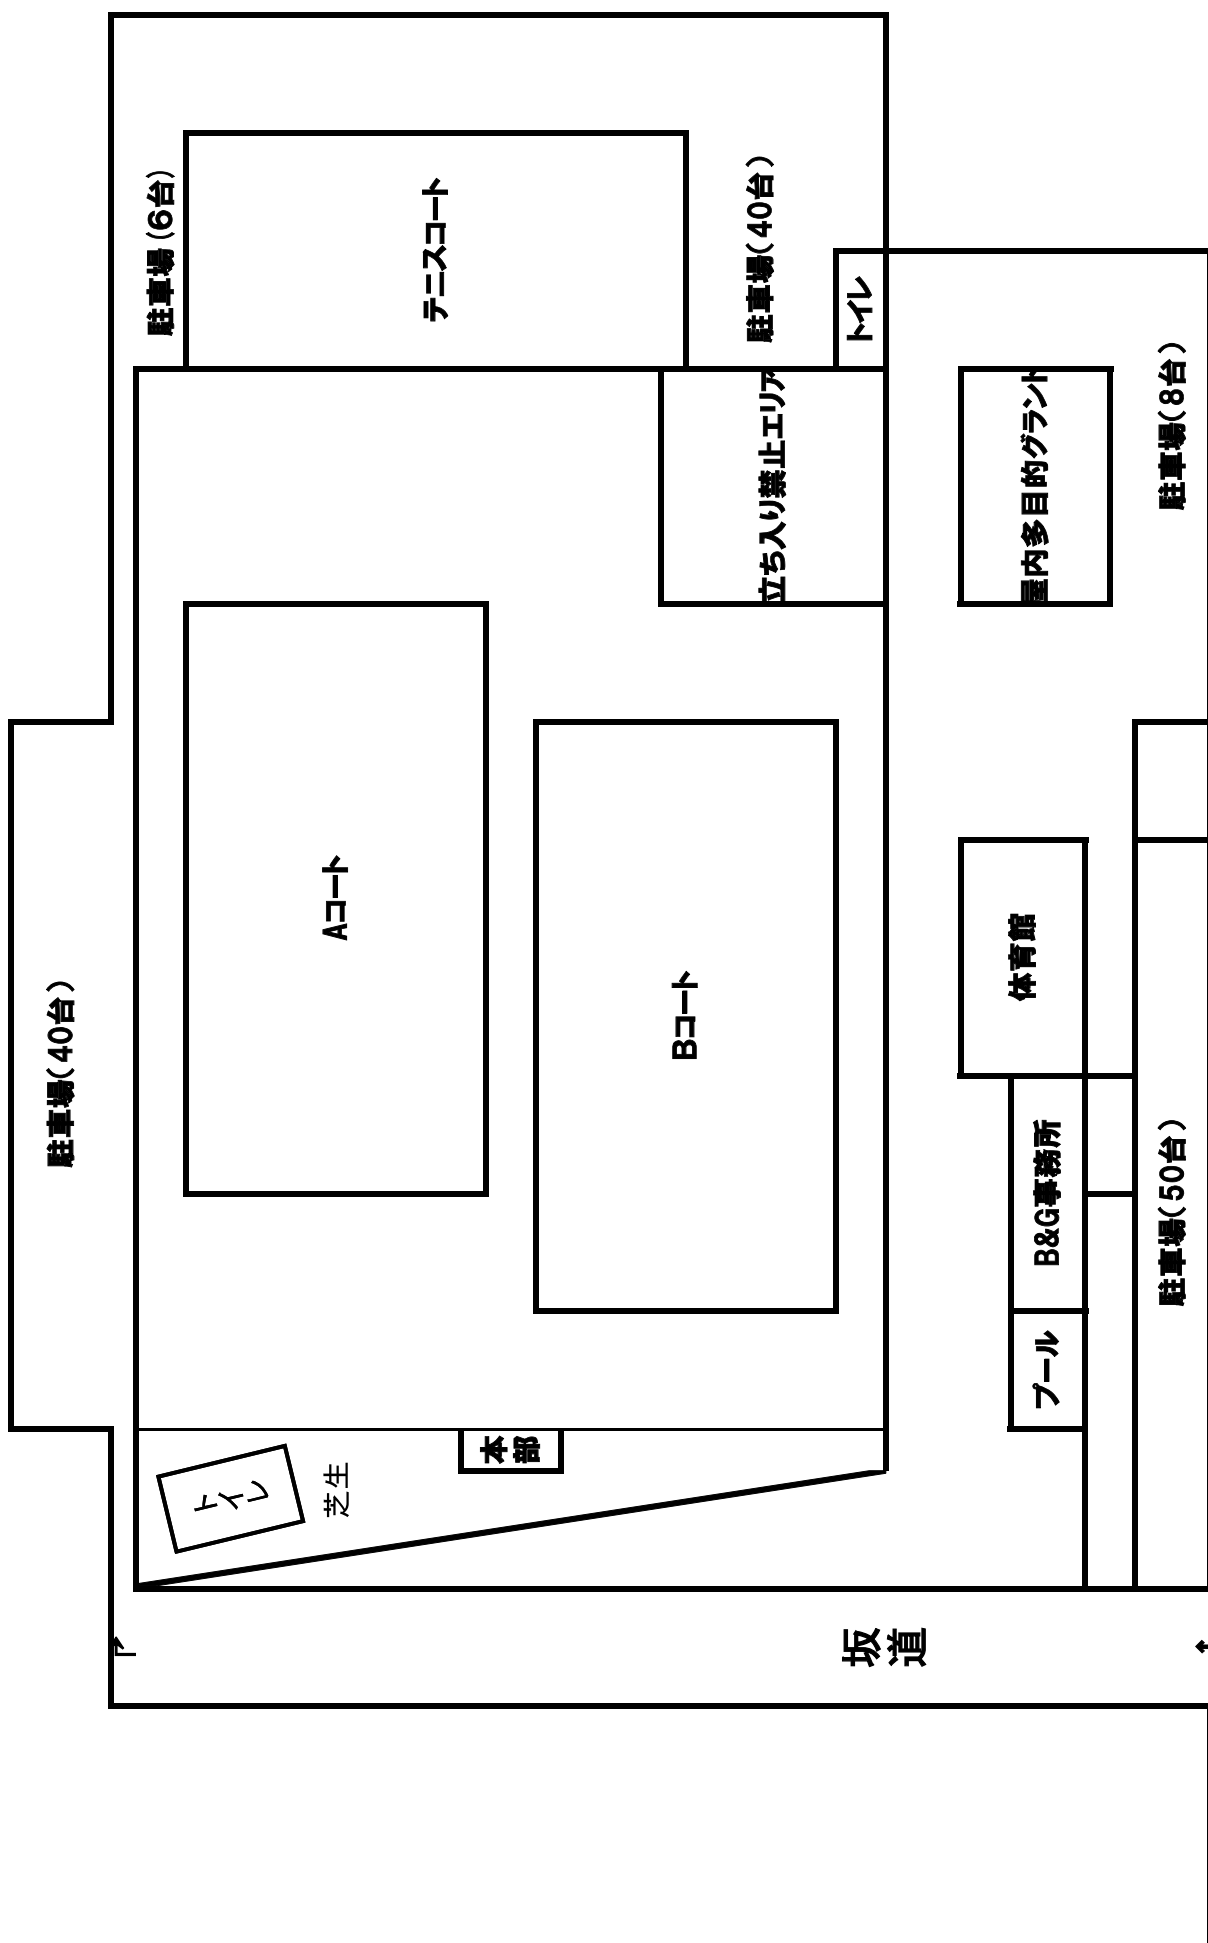

←三重

国道306号

国道307号・多賀大社→